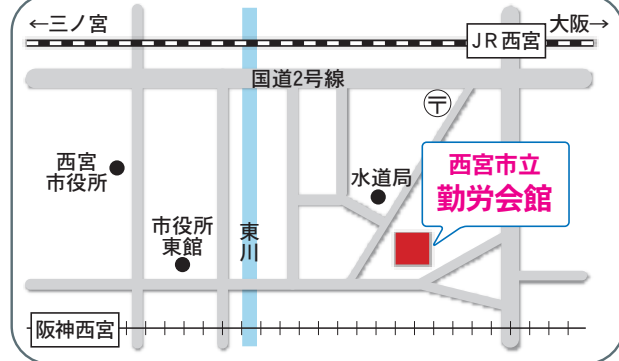

概ね 49 歳までの求職者

※一部年齢制限のある求人もあります。詳しくは各求人票をご確認ください。
※新卒者（令和4年3月卒業予定者）は対象ではありません

新型コロナウイルス感染予防のため、事前予約制で実施します。詳細は面接会専用ホームページでご確認の上、面接の予約をお願いします。

当就職フェア専用ホームページはこちら

 <https://miya-mensetsu.net/>

最新情報も一緒に CHECK

西宮就職フェア 2021

予約受付期間

 6/16 (水) 10:00～6/30 (水) 12:00

※予約状況によっては、後日面接となる場合がございます。
あらかじめご了承ください。

会場

西宮市立勤労会館

〒662-0912 西宮市松原町 2-37

JR・阪神とも

西宮駅 徒歩 7分

新型コロナウイルス感染症対策について

・当日、発熱や風邪症状（喉の痛み、咳、鼻水、頭痛等）がある場合は来場をお控えください。
・キャンセルされる場合は西宮若者サポートステーションまでご連絡ください。

問合せ

西宮若者サポートステーション

【運営】一般社団法人キャリアエール

0798-31-5951 (月～金・第2土曜 9:30～18:00)