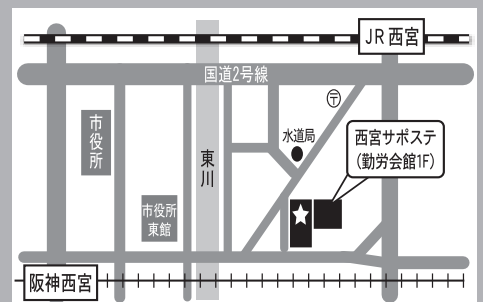

▶▶▶ 次号の「月刊サポステタイムス」もお楽しみに!