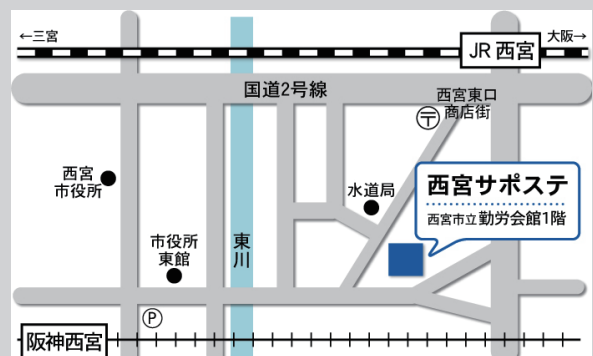

JR西宮駅から南へ徒歩7分
阪神西宮駅から東へ徒歩10分