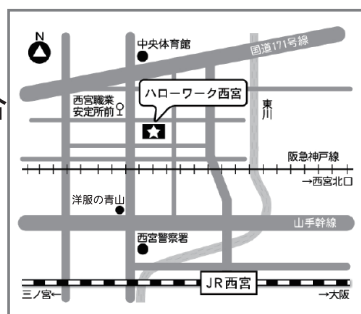

参加者の7割が就職決定につながった人気講座!

「ハローワークってどんなところ?」

「どうやって求人検索するの?」といったキホンから

求人票を見るポイント等、とことん活用するためのノウハウ

まで、ハローワーク利用に関するヒントが満載!

あなたの”仕事探しの第一歩”をお手伝いします!

講座内容

12:55 ハローワーク西宮 受付に集合

- ◆求人票の見方について
- ◆職業相談・紹介窓口の活用例
- ◆求人検索機の利用方法
- ◆相談員による個別相談

注意

当日は現地集合です

持ち物

>>筆記用具のみ

電話または来所にてお問い合わせください

西宮若者サポートステーション

〔厚生労働省認定事業〕 運営:一般社団法人キャリアエール