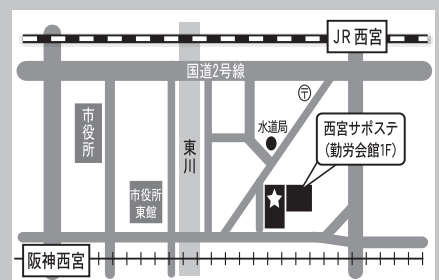

【2.Excel 活用コース】

- ・12/3(火)

時間 13:00～17:00

場所 西宮市立勤労会館 会議室

対象 現在 39 歳までの求職活動中の方でパソコン初心者の方

定員 7名
申込 電話または来所にて「パソコン講座に参加したいのですが」とお伝えください。

パソコンの基礎を身につけて応募の幅を広げたい方にオススメです！

39歳までの若者のための
就労相談窓口

西宮若者サポートステーション

【厚生労働省事業】運営：一般社団法人キャリアエール

開所時間 月～金・第2土曜 9:30～18:00

TEL 0798-31-5951

休所日 土(第2土曜を除く)日・祝・年末年始

〒662-0912 西宮市松原町2番37号
西宮市立勤労会館1階

<http://n-saposute.sblo.jp>

履歴書などの応募書類の添削、面接対策やジョブ・カードの作成等お気軽に相談してくださいね！