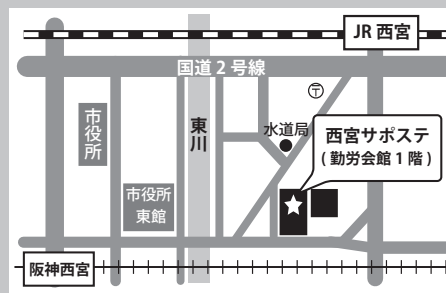

西宮若者サポートステーション

【厚生労働省委託事業】運営：一般社団法人キャリアエール

開所時間 月～金・第2土曜 9:30～18:00

T E L 0798-31-5951

休所日 土（第2土曜を除く）日・祝・年末年始

〒662-0912 西宮市松原町2番37号
西宮市立勤労会館1階

<https://career-yell.jp/nishinomiya/>

履歴書などの応募書類の添削、面接対策やジョブ・カードの作成等お気軽に相談してくださいね！