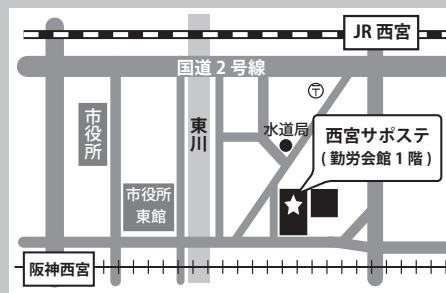

サポステでの感染予防対策

相談対応時にはアクリル板を設置し、換気を行
っています。また、相談毎に机や椅子・
備品の清掃・消毒作業を実施します。
セミナーは座席間隔を十分に保ち、換気を行
いながら実施します。

49歳までの方のための
就労相談窓口

西宮若者サポートステーション
【厚生労働省委託事業】運営：一般社団法人キャリアエール

開所時間 月～金・第2土曜 9:30～18:00

TEL 0798-31-5951

休所日 土(第2土曜を除く)日・祝・年末年始

〒662-0912 西宮市松原町2番37号
西宮市立勤労会館1階

<https://career-yell.jp/nishinomiya/>

履歴書などの応募書類
の添削、面接対策や
ジョブ・カードの作成等
お気軽に相談して
くださいね!