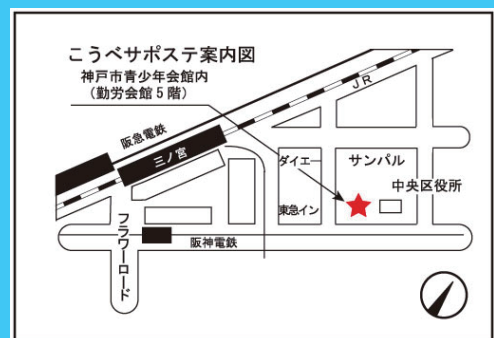

9月の予定

～49歳までの方の就職活動をサポート！～

月	火	水	木	金	土	日
9/7 キャリア相談	8 キャリア相談	9 キャリア相談	10 キャリア相談	11 キャリア相談	12 キャリア相談	13 休所日
14 キャリア相談	15 パソコン講座 キャリア相談	16 パソコン講座 キャリア相談	17 パソコン講座 キャリア相談	18 キャリア相談	19 ☆こころの相談 キャリア相談	20 休所日
21 敬老の日 休所日 (施設休館日)	22 秋分の日 休所日	23 パソコン講座 キャリア相談	24 パソコン講座 キャリア相談	25 キャリア相談	26 キャリア相談	27 休所日
28 キャリア相談	29 キャリア相談	30 キャリア相談	10/1 キャリア相談	10/2 キャリア相談	10/3 キャリア相談	10/4 休所日
10/5 キャリア相談	10/6 キャリア相談	10/7 キャリア相談	10/8 キャリア相談	10/9 キャリア相談	10/10 キャリア相談	10/11 休所日

※「キャリア相談」は随時受付（予約優先制）。「こころの相談」は要予約。初めてご利用の場合は、電話か来所でお問合わせください。

受講者募集中

就活にすぐに役立つ！

パソコンスキルアップ講座 **無料**

【対象】39歳までのPC初心者で求職活動中の方（※サポステ利用登録が必要です）

基礎編 Word・Excel PowerPoint コース **第7期** 10/20(火) 10/22(木) 10/27(火) 10/29(木)

活用編 Excel 活用コース **第3期** 9/24(木)

※ コースの詳細は [募集チラシ](#) や [ブログ](#) でチェック！

お気軽にお問合わせください（電話でも来所でもOK）

厚生労働省委託事業

こうべ若者サポートステーション

〔運営：一般社団法人キャリアエール〕

受付時間 (月～土) 9:30～18:00

休所日 第3月曜・日祝・年末年始

TEL 078-232-1530

神戸市中央区雲井通5-1-2神戸市青少年会館内(勤労会館5F)

ブログもチェック <https://career-yell.jp/kobe>

こうべサポステ

次号もお楽しみに♪