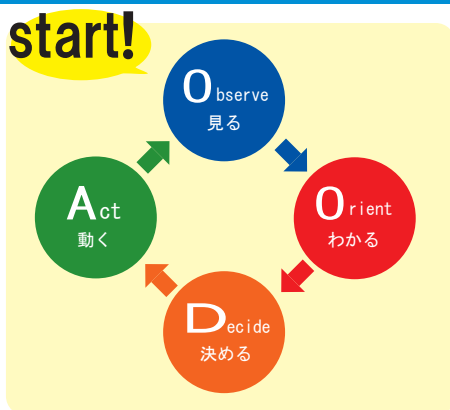

台風の季節がやってきましたね。急に降り出した雨に濡れて風邪などひかぬよう注意しましょう。今月号は今注目を集めている、就活にも活用できる思考法について特集します！

就活に ^{ワード}OODA ループ を取り入れてみよう！

^{ブーカ}VUCA の時代

---What is "VUCA" mean ?

新型コロナウイルスの影響で、働き方や雇用情勢が大きく変化した2020年。

こんな状況で悩んでいませんか？

「思っていたような求人が見つからない！」

「先が見えず不安…」

この現状が「VUCAの時代」と呼ばれています。

VUCA とは

- ✓ Volatility (変動)
- ✓ Uncertainty (不確実)
- ✓ Complexity (複雑)
- ✓ Ambiguity (曖昧)

の頭文字をつなぎ合わせた造語。

「様々なものを取り巻く環境が複雑化し、将来の予測が困難な状態」のことを言います。

そこで身につけたい思考法 OODA ループ

その予測ができない状態に対応するための思考が「OODA ループ」です。

まずは情報収集として、いま置かれている状況を知ることから始めます（見る）。そのなかで取るべき最適な行動は何かと判断・決断する（わかる・決める）。

まずは計画を立てそれを実行するPDCAサイクルより、社会の変化に素早く柔軟に対応することができます。

OODA ループ で就活をパワー UP!

まずは「見る」力を磨く方法として、こうべサポステで「職場見学」や「業界・企業研究」から始めませんか？ぜひお気軽にご相談ください！