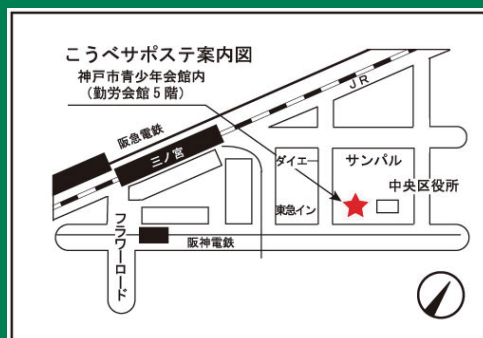

## こうべ若者サポートステーション

〔運営：一般社団法人キャリアエール〕

受付時間 (月～土) 9:30～18:00

休所日 第3月曜・日祝・年末年始

TEL 078-232-1530

神戸市中央区雲井通5-1-2神戸市青少年会館内(勤労会館5F)

ブログもチェック <https://career-yell.jp/kobe>

こうべサポステ