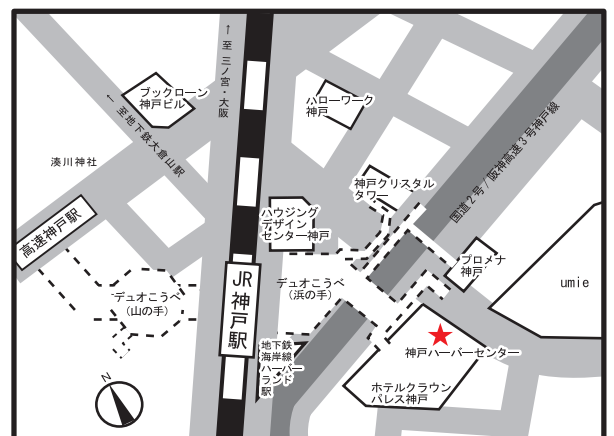

## こうべ若者サポートステーション

【運営：一般社団法人 キャリアエール】

**受付時間** (月～土)9:30～18:00

**休所日** 第3月曜・日祝・年末年始

**TEL** 078-335-5630

神戸市中央区東川崎町1丁目3番3号

ハーバーセンター5階 神戸市青少年会館内

ブログもチェック⇒ <https://career-yell.jp/kobe/>