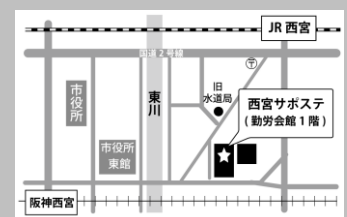

履歴書などの応募書類の添削、面接対策やジョブ・カードの作成等、お気軽に相談してくださいね！

次号の「月刊サポステタイムス」もお楽しみに！