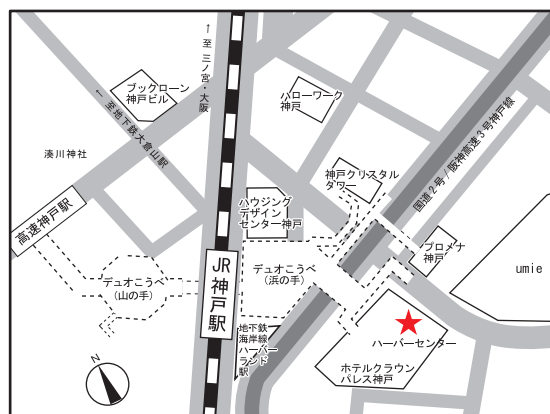

【お申込み先】

こうべ若者サポートステーション

運営：一般社団法人キャリアエール

受付時間 (月～土) 9:30～18:00

休所日 第3月曜・日祝・年末年始

TEL 078-335-5630

神戸市中央区東川崎町1丁目3番3号
ハーバーセンター5階 神戸市青少年会館内

講座の概要