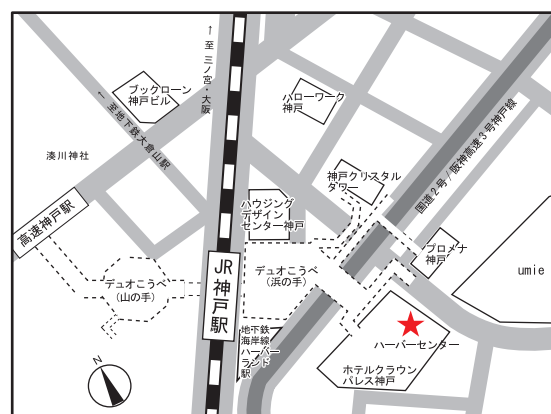

### こうべ若者サポートステーション

運営：一般社団法人キャリアエール

受付時間 (月～土) 9:30～18:00

休所日 第3月曜・日祝・年末年始

TEL 078-335-5630

神戸市中央区東川崎町1丁目3番3号  
 ハーバーセンター5階 神戸市青少年会館内

## 講座の概要