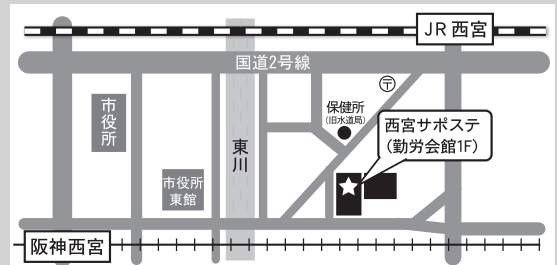

【見学できる科】IT電子分野関連の訓練科 / 住宅リフォーム技術科 / 建築施工・CAD科 / 住まいの点検サービス科

スケジュール&プログラム

- 13:00 集合▶阪急「武庫之荘駅」北改札口
- 13:13 尼崎市営バス 乗車 (片道240円)
46系統・武庫営業所行に乗車し、「武庫豊町」下車
- 13:25 ポリテクセンター兵庫 到着
- 13:30 見学会開始
施設概要説明 / 見学 / 質疑応答等
- 16:30 終了・現地解散

<訪問先>ポリテクセンター兵庫
〒661-0045 尼崎市武庫豊町3-1-50

お問い合わせ・お申し込みはこちら

西宮若者サポートステーション

【厚生労働省委託事業】運営:一般社団法人キャリアエール

受付時間 月~金・第2土曜 9:30~18:00

TEL 0798-31-5951

QR

※受付フォームが開きます