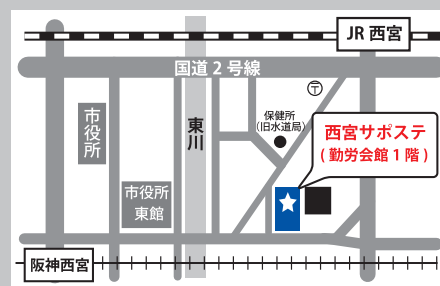

定員 2 名※予約制

会場 西宮市立勤労会館

申込 事前予約制。西宮サポステへの利用登録が必要です。

当講座は、東京にいる
講師や日本全国の参加者と
オンラインでつながり
ながら実施します！

※協力：認定 NPO 法人育て上げネット 社会連携事業

49 歳までの方のための
就労相談窓口

西宮若者サポートステーション

【厚生労働省委託事業】運営：一般社団法人キャリアエール

開所時間 月～金・第 2 土曜 9:30 ~ 18:00

T E L 0798-31-5951

休所日 土(第 2 土曜を除く)日・祝・年末年始

〒662-0912 西宮市松原町 2 番 37 号
西宮市立勤労会館 1 階

<https://career-yell.jp/nishinomiya/>

履歴書などの応募書類
の添削、面接対策や
ジョブ・カードの作成等
お気軽に相談して
くださいね！

次号の「月刊サポステタイムス」もお楽しみに！