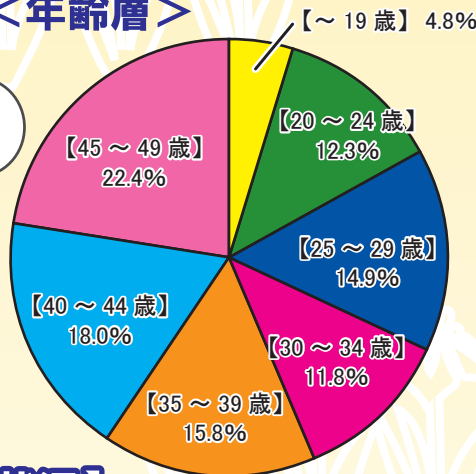

ちょっと役に立つ旬な就活情報をお届け！

サホステタイムス

2025年
5月号

発行：こうべ若者サポートステーション

室内よりも外の方が過ごしやすい、爽やかな季節になってきましたね。気温差の大きな日が続いていますが、風邪などひかないよう、体調管理に十分気をつけて就職活動を進めていってください！さて、今月号はこうべサポステの利用者の状況を数字で分かりやすくお伝えしていきます。

令和6年度

スペシャル

データで
CHECK!

こうべサポステ総まとめ SP

【令和6年度 新規相談者】

<年齢層>

<性別>

幅広い年代の人が、それぞれのペースで“はたらく”に向けた活動に取り組んでいます。

【令和6年度 就職決定状況】

一歩踏み出すきっかけや、就職までのステップは人によって違います。『自分らしくはたらく』をカネエルために、一緒に進めていきましょう！

※実績は、令和6年4月～令和7年3月末までを対象としています。