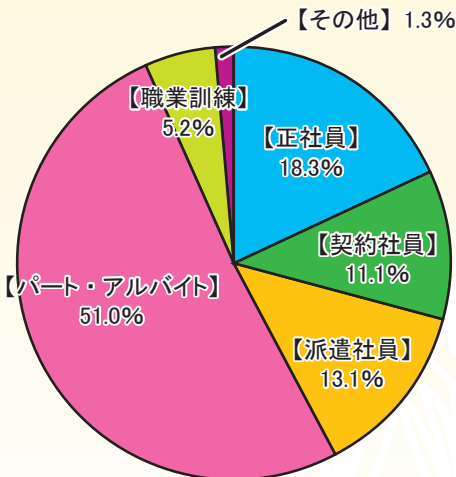

こうべサポステ総まとめ SP

【令和6年度 新規相談者】

<年齢層>

<性別>

幅広い年代の人が、それぞれのペースで“はたらく”に向けた活動に取り組んでいます。

【令和6年度 就職決定状況】

一歩踏み出すきっかけや、就職までのステップは人によって違います。『自分らしくはたらく』をカネエルために、一緒に進めていきましょう！

※実績は、令和6年4月～令和7年3月末までを対象としています。

★裏面もご覧ください。

5月の予定

～49歳までの方の就職活動をサポート！～

月	火	水	木	金	土	日
初めての方は、電話か来所でお気軽にお問い合わせください。 ※オンライン相談は随時実施しています。 ※「キャリア相談」は随時受付（予約優先制）。 「こころの相談」は要予約。			1 キャリア相談	2 キャリア相談	3 休所日	4 休所日
5 休所日 (こどもの日)	6 休所日 (振替休日)	7 キャリア相談	8 こころの相談 キャリア相談	9 就活力アップ キャリア相談	10 休所日	11 休所日
12 就活力アップ キャリア相談	13 キャリア相談	14 こころの相談 就活力アップ キャリア相談	15 キャリア相談	16 キャリア相談	17 キャリア相談	18 休所日
19 休所日 (施設休館日)	20 パソコン講座 キャリア相談	21 こころの相談 就活力アップ キャリア相談	22 こころの相談 パソコン講座 キャリア相談	23 就活力アップ キャリア相談	24 休所日	25 休所日
26 キャリア相談	27 パソコン講座 キャリア相談	28 就活力アップ キャリア相談	29 こころの相談 パソコン講座 キャリア相談	30 就活力アップ キャリア相談	31 休所日	