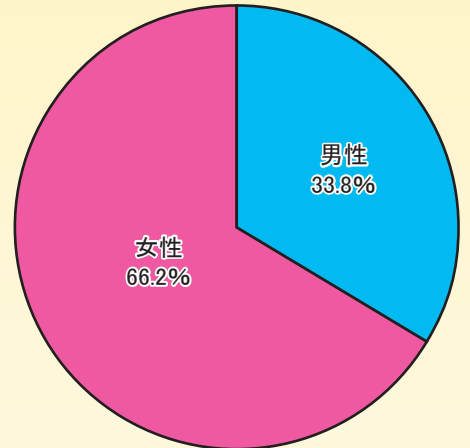

こうべサポステ総まとめ SP

【令和6年度 新規相談者】

<年齢層>

<性別>

幅広い年代の人が、それぞれのペースで“はたらく”に向けた活動に取り組んでいます。

【令和6年度 就職決定状況】

一歩踏み出すきっかけや、就職までのステップは人によって違います。『自分らしくはたらく』をカネエルために、一緒に進めていきましょう！

※実績は、令和6年4月～令和7年3月末までを対象としています。