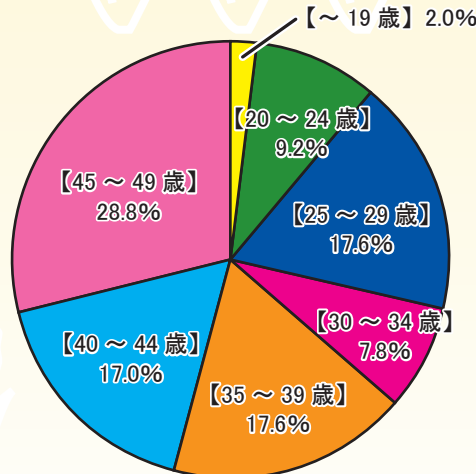

こうべサポステ総まとめ SP

【令和6年度 新規相談者】

<年齢層>

<性別>

幅広い年代の人が、それぞれのペースで“はたらく”に向けた活動に取り組んでいます。

【令和6年度 就職決定状況】

一歩踏み出すきっかけや、就職までのステップは人によって違います。『自分らしくはたらく』をカネエルために、一緒に進めていきましょう！

※実績は、令和6年4月～令和7年3月末までを対象としています。